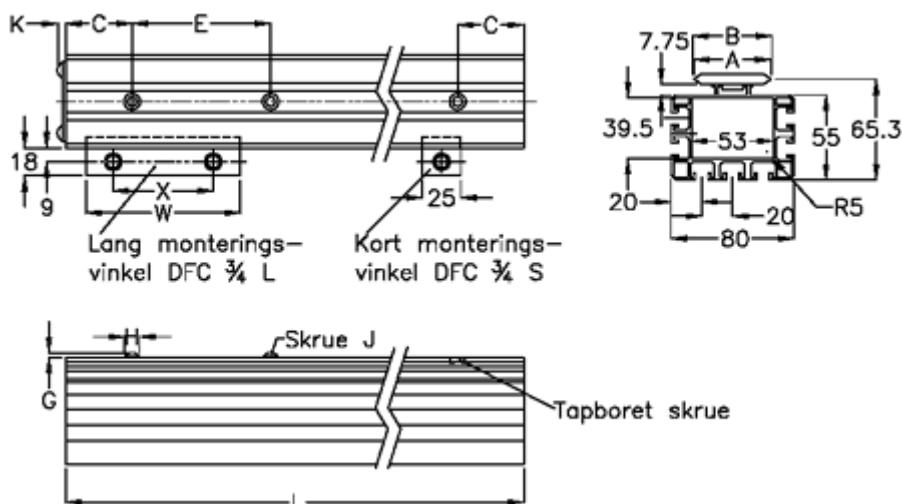

Varenummer: 0571379163

Beskrivelse: Hepco GV3 bjælkeskinne SB S 35 L7916 P2

## Mål

A	= 35	K	= 5.5
B	= 35.81	Kort monteringsvinkel	= DFC3L
C	= 43	L	= 7916
E	= 90	Lang monteringsvinkel	= DFC3S
For leje	= AU 35 25	Præcisionstype	= P2
G	= 3.3	vægt kg/1000	= 4.3
H	= 10.5	W	= 75
J	= M6	x	= 48